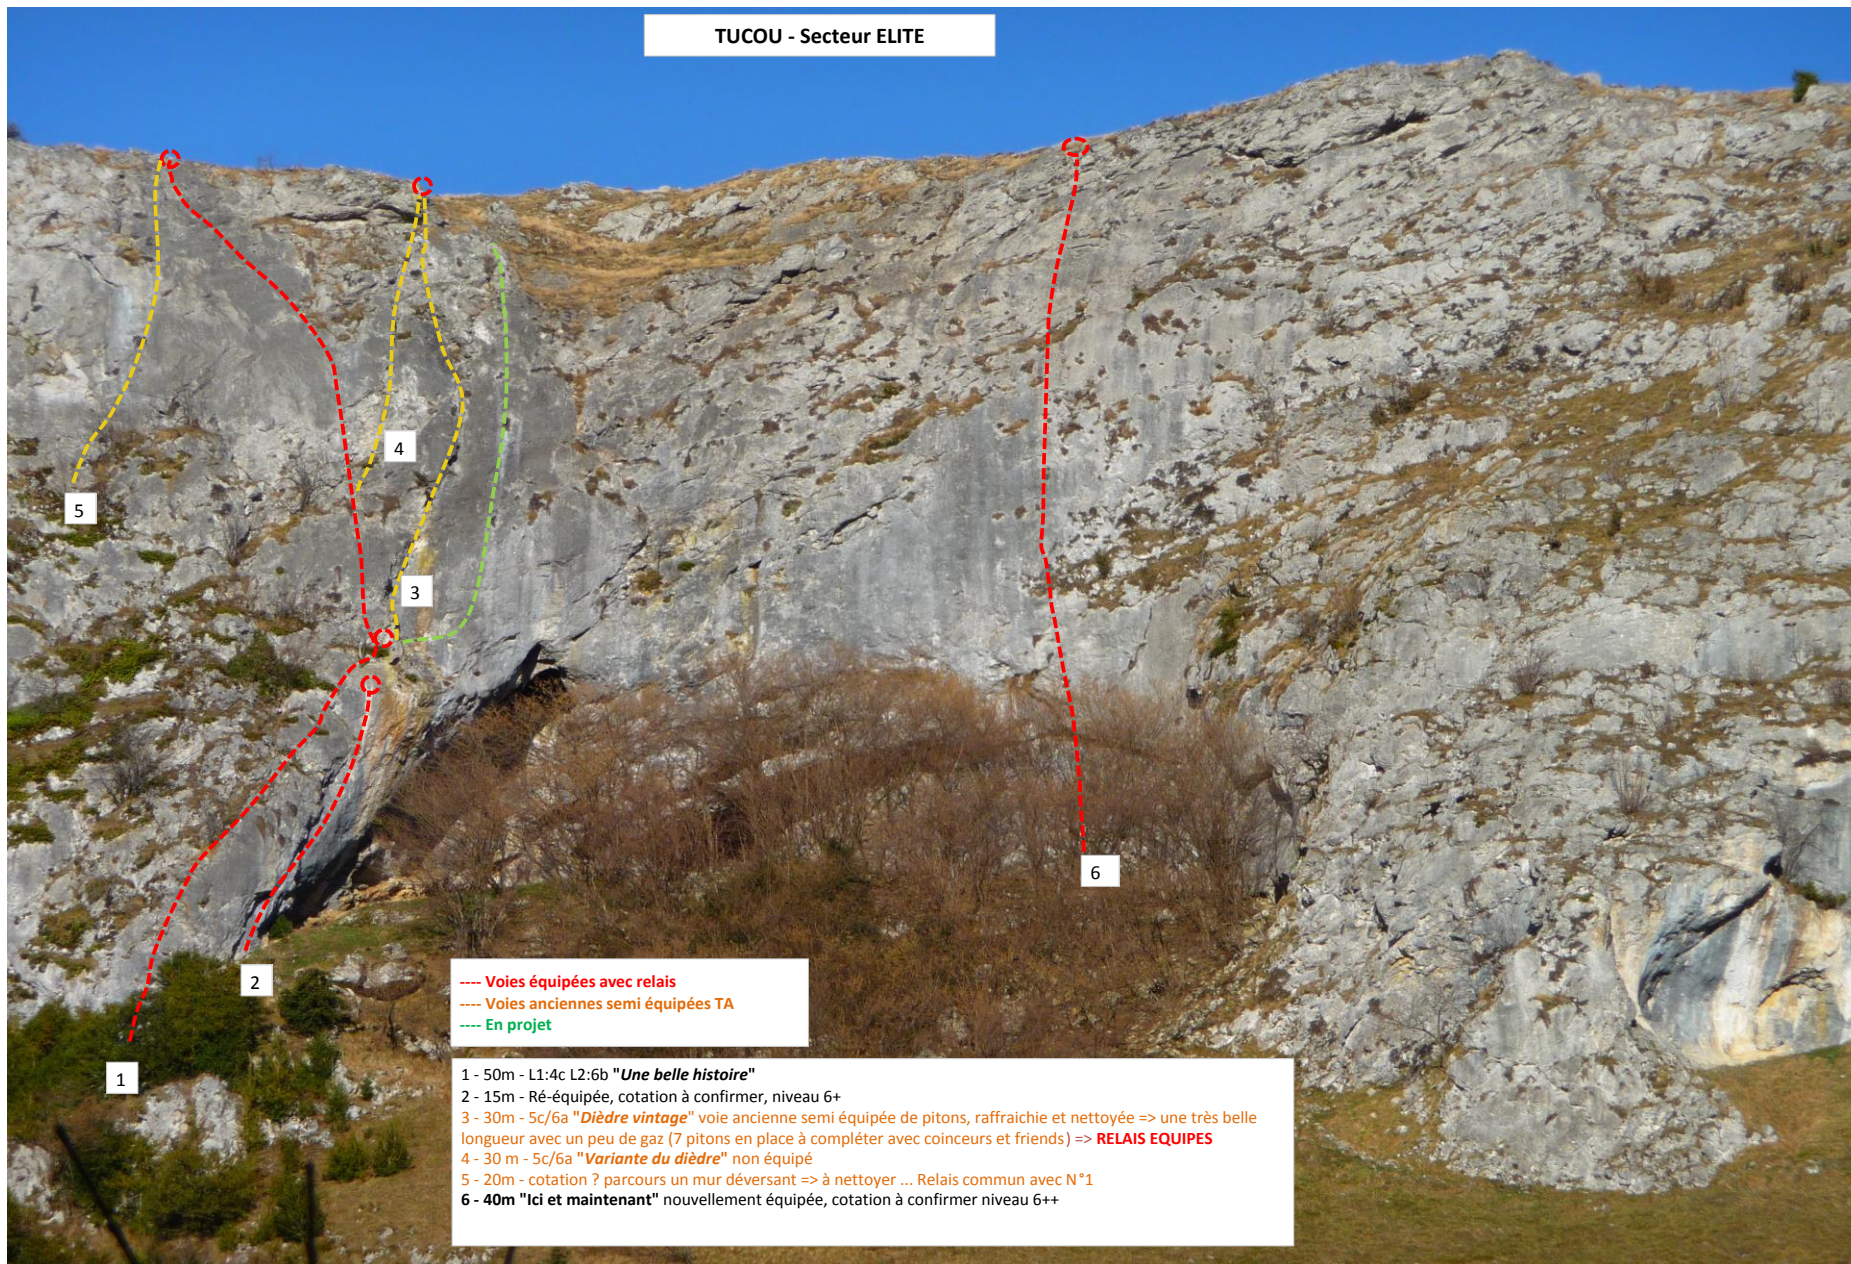

TUCOU - Secteur ELITE

- Voies équipées avec relais
- Voies anciennes semi équipées TA
- En projet

- 1 - 50m - L1:4c L2:6b "*Une belle histoire*"
- 2 - 15m - Ré-équipée, cotation à confirmer, niveau 6+
- 3 - 30m - 5c/6a "*Dièdre vintage*" voie ancienne semi équipée de pitons, rafraîchie et nettoyée => une très belle longueur avec un peu de gaz (7 pitons en place à compléter avec coinces et friends) => **RELAIS EQUIPES**
- 4 - 30 m - 5c/6a "*Variante du dièdre*" non équipé
- 5 - 20m - cotation ? parcours un mur déversant => à nettoyer ... Relais commun avec N°1
- 6 - 40m "*Ici et maintenant*" nouvellement équipée, cotation à confirmer niveau 6++